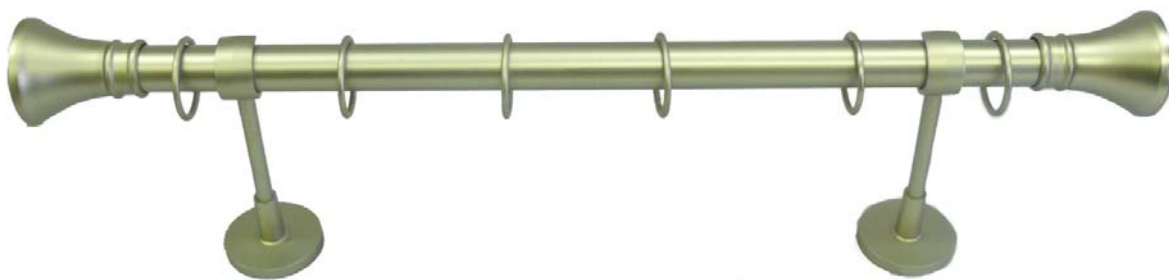

Satin– kovové trubkové garnýže, trubka Ø25 mm, povrchová úprava mechově matný chrom

Jak objednat př.: 25-0103-24-CM

- 1. průměr tyče **25**xxxx-xx-xx **25** = Ø 25 mm
- 2. typ držáku **25-01**xx-xx-xx **01** = typ držáku určuje způsob upevnění
- 3. typ koncovky **25-0103**-xx-xx **03** = tvar koncovky
- 4. délka v 10 cm **25-0104-24**-xx **24** = 240 cm
- 5. barva **25-0104-24-CM** **CM** = Chrom matný

jednodržák otevřený
25-0100-CM

dvoudržák otevřený
25-2100-CM

rohová spojka
25-1010-CM

stranový držák
25-3100-CM

Garnýže mají od 280 cm dělenou trubku se spojkou

		Jednořadá provedení								
	délka	160 cm	180 cm	200 cm	240 cm	280 cm	320 cm	360 cm	400 cm	480 cm
	držáky/ks	2	2	2	2	3	3	3	3	3
	kroužky/ks	16	18	20	24	28	32	36	40	48
koncovka	kód	-16-CM	-18-CM	-20-CM	-24-CM	-28-CM	-32-CM	-36-CM	-40-CM	-48-CM
Váleček	25-0110	825 Kč	875 Kč	925 Kč	1 025 Kč	1 300 Kč	1 375 Kč	1 475 Kč	1 550 Kč	1 750 Kč
Berla	25-0104									
Kulička	25-0103	900 Kč	950 Kč	1 000 Kč	1 100 Kč	1 400 Kč	1 450 Kč	1 550 Kč	1 625 Kč	1 825 Kč
Šiška	25-0108									
Elegant	25-0109									
Pohár	25-0111	950 Kč	1 000 Kč	1 050 Kč	1 150 Kč	1 450 Kč	1 500 Kč	1 600 Kč	1 675 Kč	1 875 Kč
Koule	25-0102									
Lípa	25-0119									
příplatek	žabky	25-1162 50 Kč	25-1182 55 Kč	25-1202 60 Kč	25-1242 75 Kč	25-1282 85 Kč	25-1322 100 Kč	25-1362 110 Kč	25-1402 120 Kč	25-1482 145 Kč
odpočet	kroužky	25-1161 -95 Kč	16-1181 -105 Kč	25-1201 -120 Kč	16-1241 -140 Kč	25-1281 -165 Kč	16-1321 -190 Kč	25-1361 -215 Kč	16-1401 -240 Kč	25-1481 -285 Kč

Cena kompletu je s kroužky **bez žabek**, příplatek **žabky** znamená, že jsou tyto vyměněny za **kroužky se žabkou** !

Váleček
25-0010-CM

Kulička
25-0003-CM

Lípa
25-0019-CM

Berla
25-0004-CM

Koule
25-0002-CM

Elegant
25-0009-CM

Pohár
25-0011-CM

Šiška
25-0008-CM

Pozor! Zadní tyč (záclonová) je o průměru 16 mm!

Cena kompletu se stropními držáky má stejnou cenu jako se stěnovými.

Objednávce změňte pozici 16 -01xx-xx-CM na 16-30xx-xx-CM