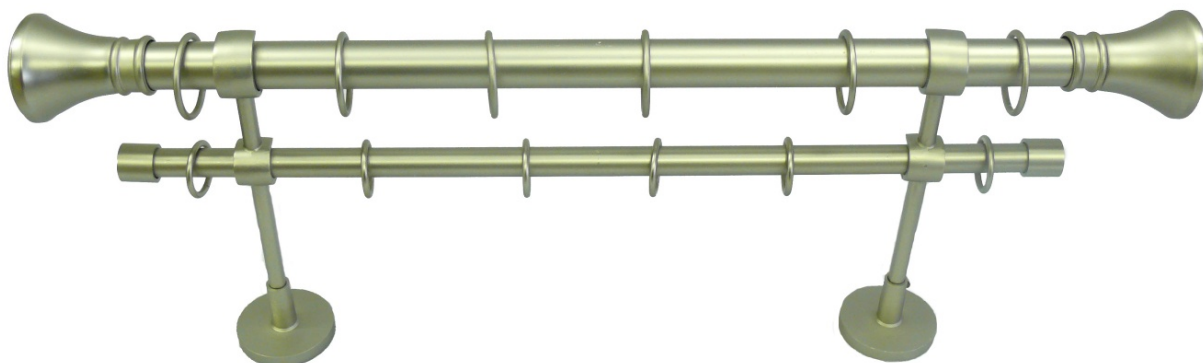

Satin– kovové trubkové garnýže, trubka Ø25 mm, povrchová úprava mechově matný chrom

Jak objednat př.: 25-0103-24-CM

- 1. průměr tyče **25**xxxx-xx-xx **25** = Ø 25 mm
- 2. typ držáku **25-01**xx-xx-xx **01** = typ držáku určuje způsob upevnění
- 3. typ koncovky **25-0103**-xx-xx **03** = tvar koncovky
- 4. délka v 10 cm **25-0104-24**-xx **24** = 240 cm
- 5. barva **25-0104-24-CM** **CM** = Chrom matný

jednodržák otevřený
25-0100-CM

dvoudržák otevřený
25-2100-CM

rohová spojka
25-1010-CM

stranový držák
25-3100-CM

Garnýže mají od 280 cm dělenou trubku se spojkou

		Jednořadá provedení								
	délka	160 cm	180 cm	200 cm	240 cm	280 cm	320 cm	360 cm	400 cm	480 cm
	držáky/ks	2	2	2	2	3	3	3	3	3
	kroužky/ks	16	18	20	24	28	32	36	40	48
koncovka	kód	-16-CM	-18-CM	-20-CM	-24-CM	-28-CM	-32-CM	-36-CM	-40-CM	-48-CM
Váleček	25-0110	825 Kč	875 Kč	925 Kč	1 025 Kč	1 300 Kč	1 375 Kč	1 475 Kč	1 550 Kč	1 750 Kč
Berla	25-0104									
Kulička	25-0103	900 Kč	950 Kč	1 000 Kč	1 100 Kč	1 400 Kč	1 450 Kč	1 550 Kč	1 625 Kč	1 825 Kč
Šiška	25-0108									
Elegant	25-0109									
Pohár	25-0111	950 Kč	1 000 Kč	1 050 Kč	1 150 Kč	1 450 Kč	1 500 Kč	1 600 Kč	1 675 Kč	1 875 Kč
Koule	25-0102									
Lípa	25-0119									
příplatek	žabky	25-1162 50 Kč	25-1182 55 Kč	25-1202 60 Kč	25-1242 75 Kč	25-1282 85 Kč	25-1322 100 Kč	25-1362 110 Kč	25-1402 120 Kč	25-1482 145 Kč
odpočet	kroužky	25-1161 -95 Kč	16-1181 -105 Kč	25-1201 -120 Kč	16-1241 -140 Kč	25-1281 -165 Kč	16-1321 -190 Kč	25-1361 -215 Kč	16-1401 -240 Kč	25-1481 -285 Kč

Cena kompletu je s kroužky **bez žabek**, příplatek **žabky** znamená, že jsou tyto vyměněny za **kroužky se žabkou** !

Váleček
25-0010-CM

Kulička
25-0003-CM

Lípa
25-0019-CM

Berla
25-0004-CM

Koule
25-0002-CM

Elegant
25-0009-CM

Pohár
25-0011-CM

Šiška
25-0008-CM

Pozor! Zadní tyč (záclonová) je o průměru 16 mm!

Cena kompletu se stropními držáky má stejnou cenu jako se stěnovými.

Objednávce změňte pozici 16 -01xx-xx-CM na 16-30xx-xx-CM