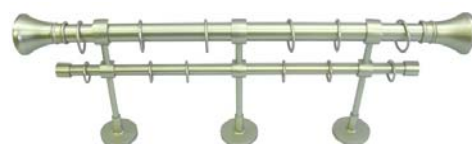

jednodržák otevřený
25-0100-CM

dvoudržák otevřený
25-2100-CM

rohová spojka
25-1010-CM

stranový držák
25-3100-CM

Garnýže mají od 280 cm dělenou trubku se spojkou

		Jednořadá provedení								
	délka	160 cm	180 cm	200 cm	240 cm	280 cm	320 cm	360 cm	400 cm	480 cm
	držáky/ks	2	2	2	2	3	3	3	3	3
	kroužky/ks	16	18	20	24	28	32	36	40	48
koncovka	kód	-16-CM	-18-CM	-20-CM	-24-CM	-28-CM	-32-CM	-36-CM	-40-CM	-48-CM
Váleček	25-0110	825 Kč	875 Kč	925 Kč	1 025 Kč	1 300 Kč	1 375 Kč	1 475 Kč	1 550 Kč	1 750 Kč
Berla	25-0104									
Kulička	25-0103	900 Kč	950 Kč	1 000 Kč	1 100 Kč	1 400 Kč	1 450 Kč	1 550 Kč	1 625 Kč	1 825 Kč
Šiška	25-0108									
Elegant	25-0109									
Pohár	25-0111	950 Kč	1 000 Kč	1 050 Kč	1 150 Kč	1 450 Kč	1 500 Kč	1 600 Kč	1 675 Kč	1 875 Kč
Koule	25-0102									
Lípa	25-0119									
příplatek	žabky	25-1162 50 Kč	25-1182 55 Kč	25-1202 60 Kč	25-1242 75 Kč	25-1282 85 Kč	25-1322 100 Kč	25-1362 110 Kč	25-1402 120 Kč	25-1482 145 Kč
odpočet	kroužky	25-1161 -95 Kč	16-1181 -105 Kč	25-1201 -120 Kč	16-1241 -140 Kč	25-1281 -165 Kč	16-1321 -190 Kč	25-1361 -215 Kč	16-1401 -240 Kč	25-1481 -285 Kč

Cena kompletu je s kroužky **bez žabek**, příplatek **žabky** znamená, že jsou tyto vyměněny za **kroužky se žabkou** !

Váleček
25-0010-CM

Kulička
25-0003-CM

Lípa
25-0019-CM

Berla
25-0004-CM

Koule
25-0002-CM

Elegant
25-0009-CM

Pohár
25-0011-CM

Šiška
25-0008-CM

Pozor! Zadní tyč (záclonová) je o průměru 16 mm!

Cena kompletu se stropními držáky má stejnou cenu jako se stěnovými.

Objednávce změňte pozici 16 -01xx-xx-CM na 16-30xx-xx-CM