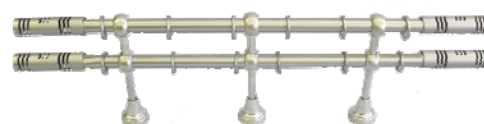

Cena kompletu je s kroužky bez žabek, příplatek **žabky** znamená, že jsou tyto vyměněny za kroužky se žabkou !

Perseus
19-0004-CM

Fenix
19-0005-CM

Apus
19-0001-CM

Orion
19-0002-CM

Carina
19-0010-CM

Pegas
19-0003-CM

Lira
19-0008-CM

Globus
19-0114-CM

Cetus
19-0007-CM

Garnýže mají od 280 cm dělenou trubku se spojkou

		Dvouřadé sestavy									
délka		140 cm	160 cm	180 cm	200 cm	240 cm	280 cm	320 cm	360 cm	400 cm	480 cm
držáky/ks		2	2	2	2	3	3	3	3	3	3
kroužky/ks		28	32	36	40	48	56	64	72	80	96
koncovka	kód	-14-CM	-16-CM	-18-CM	-20-CM	-24-CM	-28-CM	-32-CM	-36-CM	-40-CM	-48-CM
Perseus	19-2104										
Fenix	19-2105										
Carina	19-2110	1 375 Kč	1 475 Kč	1 550 Kč	1 650 Kč	2 050 Kč	2 225 Kč	2 400 Kč	2 575 Kč	2 775 Kč	3 100 Kč
Pegas	19-2103										
Apus	19-2101										
Orion	19-2102										
Cetus	19-2107	1 425 Kč	1 525 Kč	1 600 Kč	1 700 Kč	2 100 Kč	2 275 Kč	2 450 Kč	2 625 Kč	2 825 Kč	3 150 Kč
Lira	19-2108										
Globus	19-2114										
příplatek	žabky	16-1282 60 Kč	16-1322 65 Kč	16-1362 75 Kč	16-1402 80 Kč	16-1482 100 Kč	16-1562 115 Kč	16-1642 130 Kč	16-1722 145 Kč	16-1802 160 Kč	16-1962 195 Kč
odpočet	kroužky	16-1281 -165 Kč	16-1321 -190 Kč	16-1361 -215 Kč	16-1401 -240 Kč	16-1481 -285 Kč	16-1561 -335 Kč	16-1641 -380 Kč	16-1721 -430 Kč	16-1801 -480 Kč	16-1961 -575 Kč

Cena kompletu je s kroužky bez žabek, příplatek **žabky** znamená, že jsou tyto vyměněny za kroužky se žabkou !