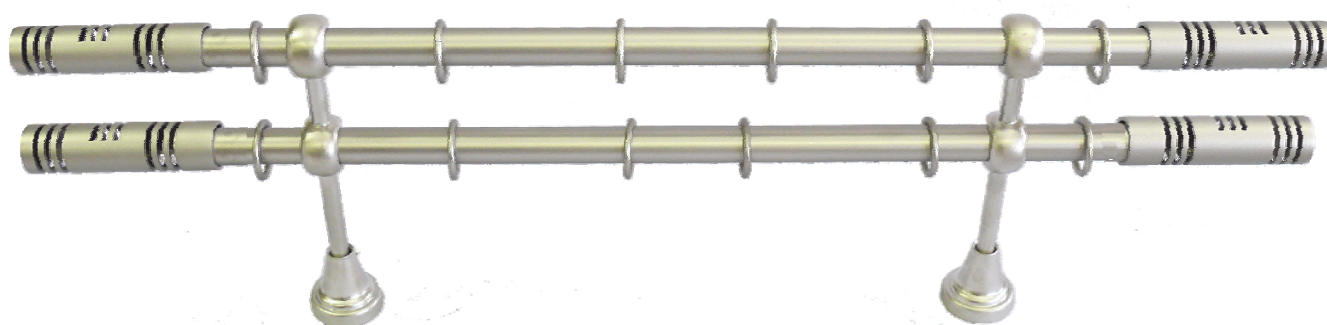

Cena kompletu je s kroužky bez žabek, příplatek **žabky** znamená, že jsou tyto vyměněny za kroužky se žabkou !

Perseus
19-0004-CM

Fenix
19-0005-CM

Apus
19-0001-CM

Orion
19-0002-CM

Carina
19-0010-CM

Pegas
19-0003-CM

Lira
19-0008-CM

Globus
19-0114-CM

Cetus
19-0007-CM

Garnýže mají od 280 cm dělenou trubku se spojkou

		Dvouřadé sestavy									
délka		140 cm	160 cm	180 cm	200 cm	240 cm	280 cm	320 cm	360 cm	400 cm	480 cm
držáky/ks		2	2	2	2	3	3	3	3	3	3
kroužky/ks		28	32	36	40	48	56	64	72	80	96
koncovka	kód	-14-CM	-16-CM	-18-CM	-20-CM	-24-CM	-28-CM	-32-CM	-36-CM	-40-CM	-48-CM
Perseus	19-2104										
Fenix	19-2105										
Carina	19-2110	1 375 Kč	1 475 Kč	1 550 Kč	1 650 Kč	2 050 Kč	2 225 Kč	2 400 Kč	2 575 Kč	2 775 Kč	3 100 Kč
Pegas	19-2103										
Apus	19-2101										
Orion	19-2102										
Cetus	19-2107	1 425 Kč	1 525 Kč	1 600 Kč	1 700 Kč	2 100 Kč	2 275 Kč	2 450 Kč	2 625 Kč	2 825 Kč	3 150 Kč
Lira	19-2108										
Globus	19-2114										
příplatek	žabky	16-1282 60 Kč	16-1322 65 Kč	16-1362 75 Kč	16-1402 80 Kč	16-1482 100 Kč	16-1562 115 Kč	16-1642 130 Kč	16-1722 145 Kč	16-1802 160 Kč	16-1962 195 Kč
odpočet	kroužky	16-1281 -165 Kč	16-1321 -190 Kč	16-1361 -215 Kč	16-1401 -240 Kč	16-1481 -285 Kč	16-1561 -335 Kč	16-1641 -380 Kč	16-1721 -430 Kč	16-1801 -480 Kč	16-1961 -575 Kč

Cena kompletu je s kroužky bez žabek, příplatek **žabky** znamená, že jsou tyto vyměněny za kroužky se žabkou !