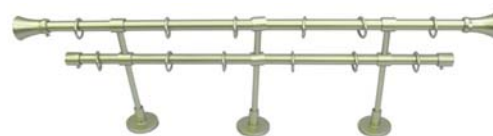

Cena kompletu je s kroužky bez žabek, příplatek žabky znamená, že jsou tyto vyměněny za kroužky se žabkou !

Koule
16-0002-CM

Váleček
16-0010-CM

Míč
16-0015-CM

Síť
16-0014-CM

Mísa
16-0012-CM

Špice
16-0013-CM

Kůžel
16-0022-CM

Kopýtko
16-0023-CM

Sklo
16-0020-CM

Okno
16-0021-CM

Elegant
16-0009-CM

Hrot
16-0001-CM

Vajíčko
16-0024-CM

Cena kompletů s držáky 16-2100 je stejná jako s držáky 16-2200

Garnýže mají od 280 cm dělenou trubku se spojkou

		Dvořadá provedení									
		délka	120 cm	140 cm	160 cm	180 cm	200 cm	240 cm	280 cm	320 cm	360 cm
držáky/ks			2	2	2	2	3	3	3	3	3
kroužky/ks			24	28	32	36	40	48	56	64	72
koncovka	kód		-12-CM	-14-CM	-16-CM	-18-CM	-20-CM	-24-CM	-28-CM	-32-CM	-36-CM
Koule	16-2102	850 Kč	900 Kč	975 Kč	1 050 Kč	1 325 Kč	1 550 Kč	1 675 Kč	1 725 Kč	1 850 Kč	
Váleček	16-2110										
Hrot	16-2101										
Lilie	16-2116										
Mísa	16-2112	900 Kč	950 Kč	1 025 Kč	1 100 Kč	1 375 Kč	1 600 Kč	1 725 Kč	1 775 Kč	1 900 Kč	
Síť	16-2114										
Kopýtko	16-2123										
Míč	16-2115										
Elegant	16-2109										
Kůžel	16-2122	975 Kč	1 025 Kč	1 100 Kč	1 150 Kč	1 450 Kč	1 675 Kč	1 800 Kč	1 850 Kč	1 975 Kč	
Sklo	16-2120										
Okno	16-2121										
Vajíčko	16-2124										
příplatky	žabky	16-1242	16-1282	16-1322	16-1362	16-1402	16-1482	16-1562	16-1642	16-1722	
		50 Kč	60 Kč	65 Kč	75 Kč	80 Kč	100 Kč	115 Kč	130 Kč	145 Kč	
stropní držáky	16-30xx	80 Kč	80 Kč	80 Kč	80 Kč	80 Kč	120 Kč	120 Kč	120 Kč	120 Kč	
odpočet	kroužky	16-1241	16-1281	16-1321	16-1361	16-1401	16-1481	16-1561	16-1641	16-1721	
		-140 Kč	-165 Kč	-190 Kč	-215 Kč	-240 Kč	-285 Kč	-335 Kč	-380 Kč	-430 Kč	

Cena kompletu je s kroužky bez žabek, příplatek žabky znamená, že jsou tyto vyměněny za kroužky se žabkou !

Koncovka zadní - záclonové tyče - je vždy Váleček! a není třeba ji uvádět do objednávky