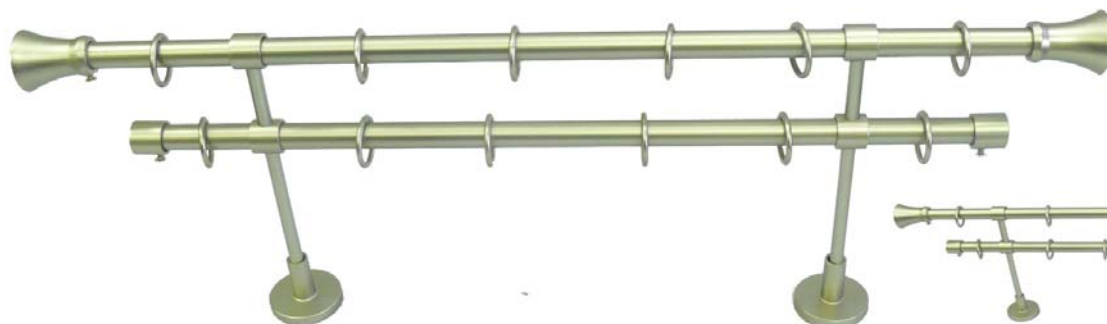

Cena kompletu je s kroužky bez žabek, příplatek žabky znamená, že jsou tyto vyměněny za kroužky se žabkou !

Koule
16-0002-CM

Váleček
16-0010-CM

Míč
16-0015-CM

Síť
16-0014-CM

Mísa
16-0012-CM

Špice
16-0013-CM

Kůžel
16-0022-CM

Kopýtko
16-0023-CM

Sklo
16-0020-CM

Okno
16-0021-CM

Elegant
16-0009-CM

Hrot
16-0001-CM

Vajíčko
16-0024-CM

Cena kompletů s držáky 16-2100 je stejná jako s držáky 16-2200

Garnýže mají od 280 cm dělenou trubku se spojkou

		Dvořadá provedení									
		délka	120 cm	140 cm	160 cm	180 cm	200 cm	240 cm	280 cm	320 cm	360 cm
držáky/ks			2	2	2	2	3	3	3	3	3
kroužky/ks			24	28	32	36	40	48	56	64	72
koncovka	kód		-12-CM	-14-CM	-16-CM	-18-CM	-20-CM	-24-CM	-28-CM	-32-CM	-36-CM
Koule	16-2102	850 Kč	900 Kč	975 Kč	1 050 Kč	1 325 Kč	1 550 Kč	1 675 Kč	1 725 Kč	1 850 Kč	
Váleček	16-2110										
Hrot	16-2101										
Lilie	16-2116										
Mísa	16-2112	900 Kč	950 Kč	1 025 Kč	1 100 Kč	1 375 Kč	1 600 Kč	1 725 Kč	1 775 Kč	1 900 Kč	
Síť	16-2114										
Kopýtko	16-2123										
Míč	16-2115										
Elegant	16-2109										
Kůžel	16-2122	975 Kč	1 025 Kč	1 100 Kč	1 150 Kč	1 450 Kč	1 675 Kč	1 800 Kč	1 850 Kč	1 975 Kč	
Sklo	16-2120										
Okno	16-2121										
Vajíčko	16-2124										
příplatky	žabky	16-1242	16-1282	16-1322	16-1362	16-1402	16-1482	16-1562	16-1642	16-1722	
		50 Kč	60 Kč	65 Kč	75 Kč	80 Kč	100 Kč	115 Kč	130 Kč	145 Kč	
stropní držáky	16-30xx	80 Kč	80 Kč	80 Kč	80 Kč	80 Kč	120 Kč	120 Kč	120 Kč	120 Kč	
odpočet	kroužky	16-1241	16-1281	16-1321	16-1361	16-1401	16-1481	16-1561	16-1641	16-1721	
		-140 Kč	-165 Kč	-190 Kč	-215 Kč	-240 Kč	-285 Kč	-335 Kč	-380 Kč	-430 Kč	

Cena kompletu je s kroužky bez žabek, příplatek žabky znamená, že jsou tyto vyměněny za kroužky se žabkou !

Koncovka zadní - záclonové tyče - je vždy Váleček! a není třeba ji uvádět do objednávky