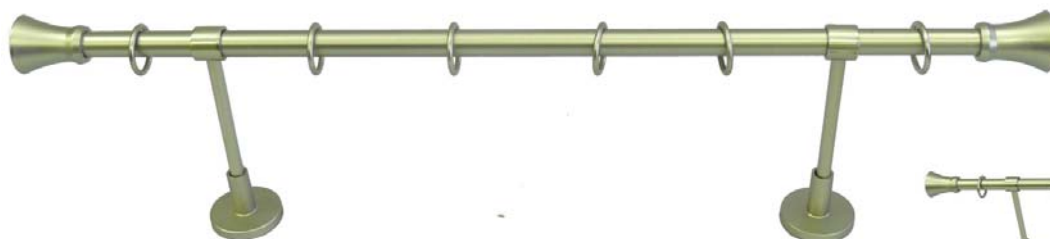

Satin– kovové trubkové garnýže, trubka Ø16 mm, povrchová úprava mechově matný chrom

Jak objednat př.: 16-0101-14-CM

1. průměr tyče 16-xxxx-xx-xx 16 = Ø 16 mm
2. typ držáku 16-01xx-xx-xx 01 = typ držáku určuje způsob upevnění
3. typ koncovky 16-0101-xx-xx 01 = tvar koncovky
4. délka v 10 cm 16-0101-14-xx 14 = 140 cm
5. barva 16-0101-14-CM CM = Chrom matný

stranový držák
16-3100-CM

jednodržák otevřený
16-0100-CM

dvoudržák otevřený
16-2100-AN

jednodržák zavřený
16-0200-CM

dvoudržák zavřený
16-2200-CM

dvoudržák stropní
16-3000-CM

Cena kompletů s držáky 16-0100 je stejná jako s držáky 16-0200

Garnýže mají od 280 cm dělenou trubku se spojkou

		Jednořadá provedení									
		délka	120 cm	140 cm	160 cm	180 cm	200 cm	240 cm	280 cm	320 cm	360 cm
držáky/ks			2	2	2	2	3	3	3	3	3
kroužky/ks			12	14	16	18	20	24	28	32	36
koncovka	kód		-12-CM	-14-CM	-16-CM	-18-CM	-20-CM	-24-CM	-28-CM	-32-CM	-36-CM
Koule	16-0102		525 Kč	550 Kč	600 Kč	625 Kč	825 Kč	950 Kč	1 000 Kč	1 050 Kč	1 100 Kč
Váleček	16-0110										
Hrot	16-0101										
Lilie	16-0116										
Mísa	16-0112	575 Kč	600 Kč	650 Kč	675 Kč	875 Kč	975 Kč	1 050 Kč	1 075 Kč	1 150 Kč	
Sít	16-0114										
Kopýtko	16-0123										
Míč	16-0115										
Elegant	16-0109										
Kužel	16-0122	650 Kč	675 Kč	725 Kč	750 Kč	950 Kč	1 050 Kč	1 125 Kč	1 150 Kč	1 200 Kč	
Sklo	16-0120										
Okno	16-0121										
Vajíčko	16-0124										
příplatky	žabky	16-1122	16-1142	16-1162	16-1182	16-1202	16-1242	16-1282	16-1322	16-1362	
		25 Kč	30 Kč	35 Kč	40 Kč	45 Kč	50 Kč	60 Kč	65 Kč	75 Kč	
odpočet	kroužky	16-1121	16-1141	16-1161	16-1181	16-1201	16-1241	16-1281	16-1321	16-1361	
		-70 Kč	-80 Kč	-95 Kč	-105 Kč	-120 Kč	-140 Kč	-165 Kč	-190 Kč	-215 Kč	

Cena kompletu je s kroužky bez žabek, příplatek žabky znamená, že jsou tyto vyměněny za kroužky se žabkou !

Koule
16-0002-CM

Váleček
16-0010-CM

Míč
16-0015-CM

Síť
16-0014-CM

Mísa
16-0012-CM

Špice
16-0013-CM