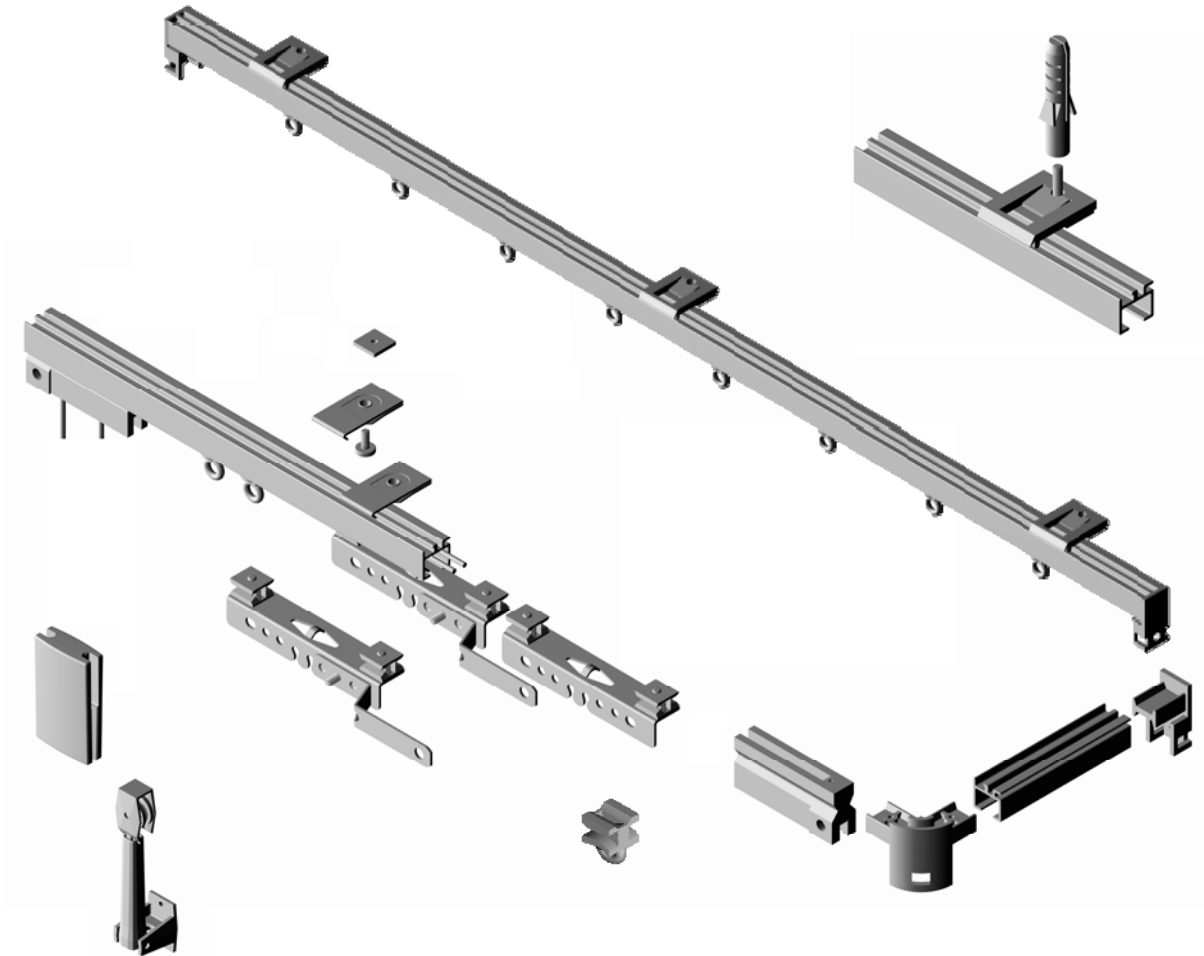

možnosti otvírání

jednostranné levé

jednostranné pravé

oponové

vícenásobné pouze ruční

asymetrické pouze ruční

	L levé	P pravé	4	L levé, P pravé
1	L levé, P pravé		5	L levé, P pravé S levé - pravé T pravé - levé
2	L levé, P pravé		6	L levé, P pravé S levé - pravé T pravé - levé
3	L levé, P pravé		7	L levé, P pravé S levé - pravé T pravé - levé

Stahování je standardně na tu stranu kde je provázek. Chcete-li jinak, je toto nutné uvést v objednávce

30 Vltava

záclonová kolejnička

30-003
konevka

30-004
ovládací konevka

30-005
rohová spojka

30-012
spojka