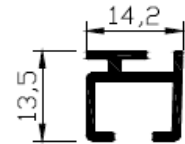

Přednost univerzální kolejnička

Materiál hliník

Barva

- bílá, stříbrná, další barvy na objednávku dle vzorníku RAL (barví se pouze kolejnice, díly ostatní díly zůstávají v
- cena a termín závisí na odstínu a je sdělován na základě konkrétní poptávky

!Pozor! Stříbrné provedení má horší klzné vlastnosti, je proto nutné použít kolečkové jezdce!

Ohyby horizontální i vertikální ohyby i oblouky (bez šňůrového ovládání)

Ovládání - ruční (tahací tyčkou - není součástí kolejničky)

- šňůrou, **pouze rovné**, ovládání **není doporučeno** pro kolejničky **delší než 2,5 m**

- velmi vhodné na zvedání textilií ve šikminách

Otvírání jednostranné, oponové, překrývací vozíčky se při ručním ovládání objednávají zvlášť

Max. délka 6 m bez spojky

Min. rádius 10 cm

Nosnost

- kluzný jezdec: 180 g na 1 jezdce

- jezdec s kolečky: 250 g na 1 jezdce, max. nosnost kolejnice je 6 kg, bez ohledu na délku

v případě hraničních hodnot je lepší provést zkoušku na vzorku!