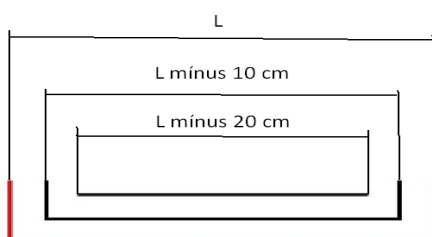

Standardní uspořádání sestav jednokolejnička

dvukolejnička

jednokolejnička + suchý zip (typ 50 Úpa str.24)

jednokolejnička + alu čelo (typ 52 Úhlava str.24)

dvukolejnička + suchý zip (typ 50 Úpa str.24)

dvukolejnička + alu čelo (typ 52 Úhlava str.24)