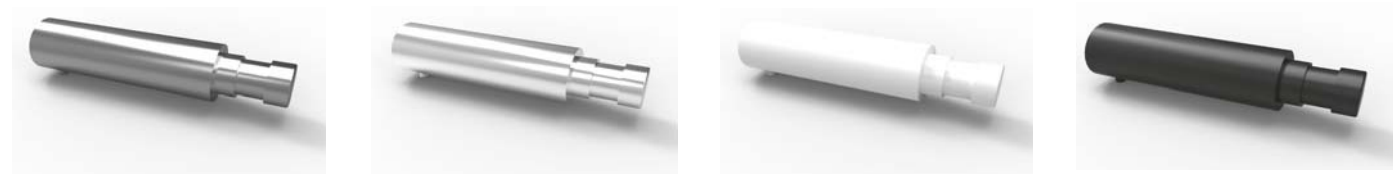

prodloužení držáku 50 mm

nerez finiš			chrom lesk			bílá			černá lesk		
20-5100-NF	ks	130 Kč	20-5100-CL	ks	130 Kč	20-5100-BL	ks	130 Kč	20-5100-CE	ks	130 Kč