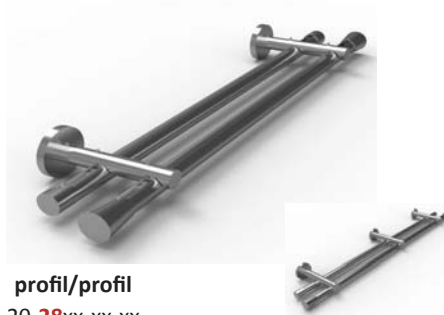

20-0800 profil 20-08xx-xx-xx

20-2700 trubka/trubka 20-27xx-xx-xx

20-2800 profil/profil 20-28xx-xx-xx

20-2900 trubka/profil 20-29xx-xx-xx

profil
20-08xx-xx-xx

Jině číselné značení držáků slouží pouze pro upřesnění sestavy!

		jednořadá provedení							
délka		120 cm	160 cm	200 cm	240 cm	320 cm	360 cm	400 cm	480 cm
držáky	ks	2	2	2	3	3	3	3	4
kroužky	ks	12	16	20	24	32	36	40	48
jezdci	ks	16	20	24	30	40	44	48	58
koncovka	kód	-12-xx	-16-xx	-20-xx	-24-xx	-32-xx	-36-xx	-40-xx	-48-xx
Váleček	20-xx05	970 Kč	1 100 Kč	1 200 Kč	1 580 Kč	1 950 Kč	2 100 Kč	2 160 Kč	2 690 Kč
Říp	20-xx06								
Klínovec	20-xx07	1 010 Kč	1 140 Kč	1 240 Kč	1 620 Kč	1 990 Kč	2 140 Kč	2 200 Kč	2 730 Kč
Ještěd	20-xx08								
odpočet	kroužky	20-1121 -165 Kč	20-1161 -220 Kč	20-1201 -280 Kč	20-1241 -335 Kč	20-1322 -445 Kč	20-1363 -500 Kč	20-1404 -560 Kč	20-1485 -670 Kč

Od 400 cm je trubka dělená se spojkou!

trubka/trubka
20-27xx-xx-xx

profil/profil
20-28xx-xx-xx

trubka/profil
20-29xx-xx-xx

		dvouřadá provedení							
délka	délka	120 cm	160 cm	200 cm	240 cm	320 cm	360 cm	400 cm	480 cm
držáky	ks	2	2	2	3	3	3	3	4
kroužky	ks	24	32	40	48	64	72	80	96
jezdci	ks	32	40	48	60	80	88	96	116
jezdci/kroužky	ks	12/16	16/20	20/24	24/30	32/40	36/44	40/48	48/58
koncovka	kód	-12-xx	-16-xx	-20-xx	-24-xx	-32-xx	-36-xx	-40-xx	-48-xx
Váleček	20-xx05-	1 800 Kč	2 100 Kč	2 300 Kč	3 000 Kč	3 750 Kč	4 100 Kč	4 200 Kč	4 750 Kč
Říp	20-xx06-								
Klínovec	20-xx07-	1 850 Kč	2 150 Kč	2 350 Kč	3 050 Kč	3 750 Kč	4 000 Kč	4 250 Kč	4 800 Kč
Ještěd	20-xx08-								
odpočet	kroužky	20-1121 -335 Kč	20-1161 -445 Kč	20-1201 -560 Kč	20-1241 -670 Kč	20-1322 -895 Kč	20-1363 -1 005 Kč	20-1404 -1 120 Kč	20-1485 -1 340 Kč

Od 400 cm je trubka dělená se spojkou!

Koncovka zadní (záclonové) tyče je vždy Váleček a není třeba ji uvádět do objednávky.

jednodržák univerzální 70 mm

nerez finiš			chrom lesk			bílá			černá lesk		
20-0700-NF	ks	230 Kč	20-0700-CL	ks	230 Kč	20-0700-BL	ks	230 Kč	20-0700-CE	ks	230 Kč