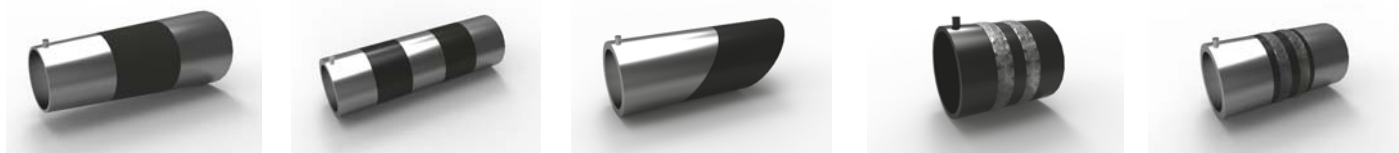

koncovky speciální

Granada		Murcia		Gibraltar		Miami		Chicago	
20-0012-CE	ks 360 Kč	20-0011-CE	ks 360 Kč	20-0010-CE	ks 360 Kč	20-0016-CE	ks 360 Kč	20-0017-CE	ks 500 Kč