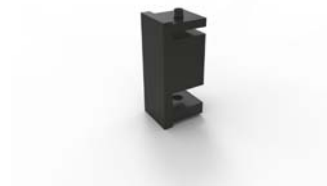

- 1.výška profilu **35**-xxxx-xx-xx **35** = 35 mm
- 2.typ držáku **35-01**xx-xx-xx **01**= typ držáku určuje způsob upevnění
- 3.typ koncovky **35-0101**-xx-xx **01** = tvar koncovky
- 4.délka v 10 cm **35-0101-16**-xx **16** = 160 cm
- 5.barva **35-0101-16-NF** **NF**= nerez finiš (možnosti barevných kombinací)

Od 400 cm je profil dělený se spojkou!

dvouřadé provedení

délka		120 cm	160 cm	200 cm	240 cm	320 cm	360 cm	400 cm	480 cm
držáky	ks	2	2	2	3	3	3	3	4
jezdci	ks	32	40	48	60	80	88	96	116
koncovka	kód	-12-xx	-16-xx	-20-xx	-24-xx	-32-xx	-36-xx	-40-xx	-48-xx
Víčko	35-2001	1 860 Kč	2 160 Kč	2 510 Kč	2 850 Kč	3 960 Kč	4 490 Kč	4 670 Kč	5 330 Kč
Square	35-2002	1 930 Kč	2 230 Kč	2 580 Kč	2 920 Kč	4 030 Kč	4 560 Kč	4 740 Kč	5 400 Kč
Čepka	35-2003	2 060 Kč	2 360 Kč	2 710 Kč	3 050 Kč	4 160 Kč	4 690 Kč	4 870 Kč	5 530 Kč

Od 320 cm je profil dělený se spojkou!

Koncovka zadního profilu je vždy Víčko a není třeba ji uvádět do objednávky.

trojřadé provedení

délka		120 cm	160 cm	200 cm	240 cm	320 cm	360 cm	400 cm	480 cm
držáky	ks	2	2	2	3	3	3	3	4
jezdci	ks	48	60	72	90	120	132	144	174
koncovka	kód	-12-xx	-16-xx	-20-xx	-24-xx	-32-xx	-36-xx	-40-xx	-48-xx
Víčko	35-3001	2 460 Kč	2 900 Kč	3 420 Kč	3 920 Kč	5 440 Kč	6 220 Kč	6 490 Kč	7 460 Kč
Square	35-3002	2 530 Kč	2 970 Kč	3 490 Kč	3 990 Kč	5 510 Kč	6 290 Kč	6 560 Kč	7 530 Kč
Čepka	35-3003	2 660 Kč	3 100 Kč	3 620 Kč	4 120 Kč	5 640 Kč	6 420 Kč	6 690 Kč	7 660 Kč

Od 400 cm je profil dělený se spojkou!

Koncovka zadního profilu je vždy Víčko a není třeba ji uvádět do objednávky.

koncovka Víčko

35-0001-NF	pár	160 Kč	35-0001-BL	pár	160 Kč	35-0001-CE	pár	160 Kč
-------------------	-----	--------	-------------------	-----	--------	-------------------	-----	--------