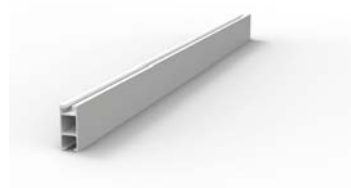

35-2000-NF	pár	490 Kč	35-2000-BL	pár	490 Kč	35-2000-CE	pár	490 Kč

dvoudržák 13,5/10,5 cm

35-2100-NF	pár	530 Kč	35-2100-BL	pár	530 Kč	35-2100-CE	pár	530 Kč

35-3000-NF	pár	530 Kč	35-3000-BL	pár	530 Kč	35-3000-CE	pár	530 Kč

profil

120 cm	35-0120-NF	ks	420 Kč	35-0120-BL	ks	420 Kč	35-0120-CE	ks	420 Kč
160 cm	35-0160-NF	ks	610 Kč	35-0160-BL	ks	610 Kč	35-0160-CE	ks	610 Kč
200 cm	35-0200-NF	ks	760 Kč	35-0200-BL	ks	760 Kč	35-0200-CE	ks	760 Kč
240 cm	35-0240-NF	ks	910 Kč	35-0240-BL	ks	910 Kč	35-0240-CE	ks	910 Kč
360 cm	35-0360-NF	ks	1 550 Kč	35-0360-BL	ks	1 550 Kč	35-0360-CE	ks	1 550 Kč

35-1011	ks	120 Kč

30-015	10 ks	20 Kč

**Možnost libovolného výběru kombinací barev a provedení!
Sestava se připraví z nabídky dílů.**