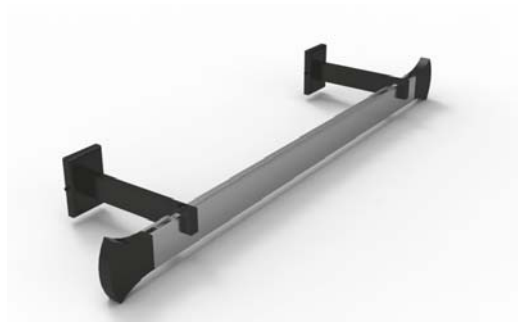

profil

120 cm	35-0120-NF	ks	420 Kč	35-0120-BL	ks	420 Kč	35-0120-CE	ks	420 Kč
160 cm	35-0160-NF	ks	610 Kč	35-0160-BL	ks	610 Kč	35-0160-CE	ks	610 Kč
200 cm	35-0200-NF	ks	760 Kč	35-0200-BL	ks	760 Kč	35-0200-CE	ks	760 Kč
240 cm	35-0240-NF	ks	910 Kč	35-0240-BL	ks	910 Kč	35-0240-CE	ks	910 Kč
360 cm	35-0360-NF	ks	1 550 Kč	35-0360-BL	ks	1 550 Kč	35-0360-CE	ks	1 550 Kč

Spojka profilu

35-1011	ks	120 Kč
----------------	----	--------

jezdec s teflonem

30-015	10 ks	20 Kč
---------------	-------	-------

**Možnost libovolného výběru kombinací barev a provedení!
Sestava se připraví z nabídky dílů.**