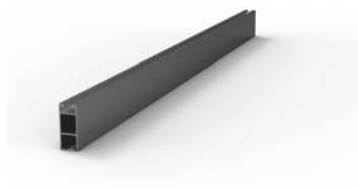

35-2000-NF	pár	490 Kč	35-2000-BL	pár	490 Kč	35-2000-CE	pár	490 Kč

dvoudržák 13,5/10,5 cm

35-2100-NF	pár	530 Kč	35-2100-BL	pár	530 Kč	35-2100-CE	pár	530 Kč

35-3000-NF	pár	530 Kč	35-3000-BL	pár	530 Kč	35-3000-CE	pár	530 Kč

profil

120 cm	35-0120-NF	ks	420 Kč	35-0120-BL	ks	420 Kč	35-0120-CE	ks	420 Kč
160 cm	35-0160-NF	ks	610 Kč	35-0160-BL	ks	610 Kč	35-0160-CE	ks	610 Kč
200 cm	35-0200-NF	ks	760 Kč	35-0200-BL	ks	760 Kč	35-0200-CE	ks	760 Kč
240 cm	35-0240-NF	ks	910 Kč	35-0240-BL	ks	910 Kč	35-0240-CE	ks	910 Kč
360 cm	35-0360-NF	ks	1 550 Kč	35-0360-BL	ks	1 550 Kč	35-0360-CE	ks	1 550 Kč

35-1011	ks	120 Kč

30-015	10 ks	20 Kč

**Možnost libovolného výběru kombinací barev a provedení!
Sestava se připraví z nabídky dílů.**