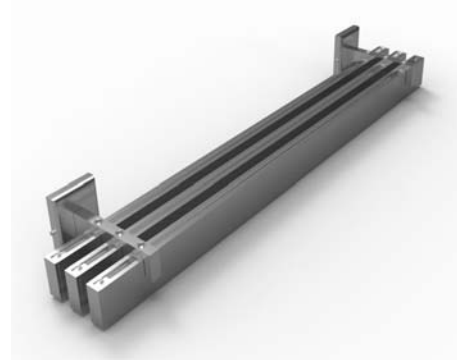

Prisma 35 Obdélníkový profil s pojezdovou drážkou - výška 35 mm, jezdcí s teflonem

Držák nebrání průjezdu dekorativních materiálů

Povrchová úprava- vzhled nerez **NF**, bílá **BL**, matně černá **CE**

Jak objednat př.: **35-0101-16-NF**

- 1.výška profilu **35**-xxxx-xx-xx **35** = 35 mm
- 2.typ držáku **35-01**xx-xx-xx **01**= typ držáku určuje způsob upevnění
- 3.typ koncovky **35-0101**-xx-xx **01** = tvar koncovky
- 4.délka v 10 cm **35-0101-16**-xx **16** = 160 cm
- 5.barva **35-0101-16-NF** **NF**= nerez finiš (možnosti barevných kombinací)

Barvy

NF nerez finiš

BL bílá

CE černá lesk

Cena všech barev i jejich kombinací je stejná!

jednořadé provedení

délka		120 cm	160 cm	200 cm	240 cm	320 cm	360 cm	400 cm	480 cm
držáky	ks	2	2	2	3	3	3	3	4
jezdci	ks	16	20	24	30	40	44	48	58
koncovka	kód	-12-xx	-16-xx	-20-xx	-24-xx	-32-xx	-36-xx	-40-xx	-48-xx
Víčko	35-0101	1 130 Kč	1 280 Kč	1 440 Kč	1 600 Kč	2 260 Kč	2 520 Kč	2 600 Kč	2 920 Kč
Square	35-0102	1 200 Kč	1 350 Kč	1 510 Kč	1 670 Kč	2 330 Kč	2 590 Kč	2 670 Kč	2 990 Kč
Čepka	35-0103	1 330 Kč	1 480 Kč	1 640 Kč	1 800 Kč	2 460 Kč	2 720 Kč	2 800 Kč	3 120 Kč

Od 400 cm je profil dělený se spojkou!

dvouřadé provedení

délka		120 cm	160 cm	200 cm	240 cm	320 cm	360 cm	400 cm	480 cm
držáky	ks	2	2	2	3	3	3	3	4
jezdci	ks	32	40	48	60	80	88	96	116
koncovka	kód	-12-xx	-16-xx	-20-xx	-24-xx	-32-xx	-36-xx	-40-xx	-48-xx
Víčko	35-2001	1 860 Kč	2 160 Kč	2 510 Kč	2 850 Kč	3 960 Kč	4 490 Kč	4 670 Kč	5 330 Kč
Square	35-2002	1 930 Kč	2 230 Kč	2 580 Kč	2 920 Kč	4 030 Kč	4 560 Kč	4 740 Kč	5 400 Kč
Čepka	35-2003	2 060 Kč	2 360 Kč	2 710 Kč	3 050 Kč	4 160 Kč	4 690 Kč	4 870 Kč	5 530 Kč

Od 320 cm je profil dělený se spojkou!

Koncovka zadního profilu je vždy Víčko a není třeba ji uvádět do objednávky.

trojřadé provedení

délka		120 cm	160 cm	200 cm	240 cm	320 cm	360 cm	400 cm	480 cm
držáky	ks	2	2	2	3	3	3	3	4
jezdci	ks	48	60	72	90	120	132	144	174
koncovka	kód	-12-xx	-16-xx	-20-xx	-24-xx	-32-xx	-36-xx	-40-xx	-48-xx
Víčko	35-3001	2 460 Kč	2 900 Kč	3 420 Kč	3 920 Kč	5 440 Kč	6 220 Kč	6 490 Kč	7 460 Kč
Square	35-3002	2 530 Kč	2 970 Kč	3 490 Kč	3 990 Kč	5 510 Kč	6 290 Kč	6 560 Kč	7 530 Kč
Čepka	35-3003	2 660 Kč	3 100 Kč	3 620 Kč	4 120 Kč	5 640 Kč	6 420 Kč	6 690 Kč	7 660 Kč

Od 400 cm je profil dělený se spojkou!

Koncovka zadního profilu je vždy Víčko a není třeba ji uvádět do objednávky.