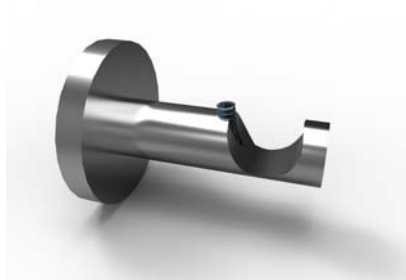

Od 280 cm je trubka dělená se spojkou!

dvouřadá provedení

délka		120 cm	140 cm	160 cm	180 cm	200 cm	220 cm	240 cm	280 cm	320 cm	360 cm	400 cm
držáky	ks	2	2	2	2	2	3	3	3	3	3	3
kroužky	ks	24	28	32	36	40	44	48	56	64	72	80
koncovka	kód	-12-NF	-14-NF	-16-NF	-18-NF	-20-NF	-22-NF	-24-NF	-28-NF	-32-NF	-36-NF	-40-NF
Váleček	20-2530	1 380 Kč	1 500 Kč	1 670 Kč	1 790 Kč	1 960 Kč	2 390 Kč	2 570 Kč	2 660 Kč	2 890 Kč	3 120 Kč	3 350 Kč
Říp	20-2534											
Klínovec	20-2536	1 420 Kč	1 540 Kč	1 710 Kč	1 830 Kč	2 000 Kč	2 430 Kč	2 610 Kč	2 700 Kč	2 930 Kč	3 160 Kč	3 390 Kč
Ještěd	20-2537											
odpočet	kroužky	20-1241 -335 Kč	20-1281 -390 Kč	20-1321 -445 Kč	20-1361 -500 Kč	20-1401 -560 Kč	20-1441 -615 Kč	20-1481 -670 Kč	20-1561 -780 Kč	20-1642 -895 Kč	20-1723 -1 005 Kč	20-1804 -1 120 Kč

Od 280 cm je trubka dělená se spojkou!

Koncovka zadní - záclonové - tyče je vždy Váleček a není třeba ji uvádět do objednávky.

koncovka Váleček 18 x 25 mm

20-0030-NF pár 110 Kč

koncovka Říp 28 x 31 mm

20-0034-NF pár 150 Kč

koncovka Ještěd 36 x 36 mm

20-0037-NF pár 150 Kč

koncovka Klínovec 80 x 24 mm

20-0036-NF pár 150 Kč

stěnový držák 39 x 23 mm

20-5000-NF ks 140 Kč

jednodržák 75 mm

20-0500-NF ks 160 Kč

20-0520-NF pár 300 Kč

dvoudržák 55 x 105 mm

20-2500-NF ks 230 Kč

20-2520-NF pár 440 Kč

prodloužení držáku 50 mm

20-5100-NF ks 90 Kč

spojka trubek

20-1101-NF ks 50 Kč