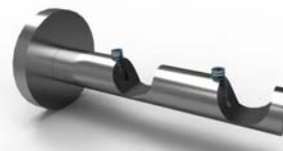

dvoudržák 5/105 mm

16-2500-NF ks 120 Kč
16-2520-NF pár 220 Kč