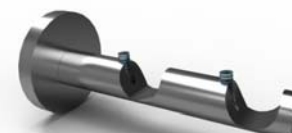

dvoudržák 55/105

16-2800-NF ks 220 Kč

16-2820-NF pár 430 Kč