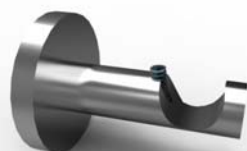

Od 280 cm je trubka dělená se spojkou!

Koncovka zadní - záclonové tyče je vždy Váleček a není třeba ji uvádět do objednávky

koncovka Váleček 22 x 20 mm

16-0030-NF pár 80 Kč

koncovka Ještěd 28 x 29 mm

16-0037-NF pár 100 Kč

koncovka Říp 26 x 30 mm

16-0034-NF pár 100 Kč

koncovka Klínovec 66 x 22 mm

16-0036-NF pár 100 Kč

koncovka Kamenec 34 x 26 mm

16-0038-NF pár 120 Kč

stěnový držák 34 x 21 mm

16-5000-NF ks 100 Kč