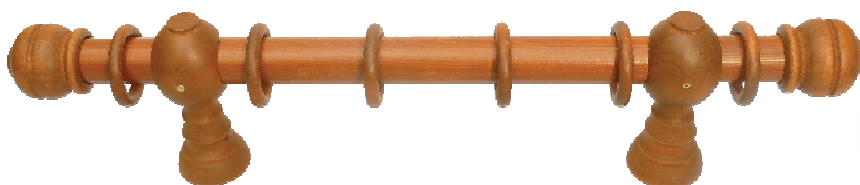

CA- barva - calvados

S - šňůrové ovládání

Iveta
35-0001

Barvy standardní:

BZ – bez povrchové úpravy

PR – přírodní

OL – olše

DS – dub světlý

CA – calvados

DR – dub rustikál

HT – hněd tmavá

CE – černá

BL – bílá

jednodržák
35-0100

jednodržák prodloužený
35-0200

Příslušenství viz: doplňky

Garnýže se třemi držáky mají vždy dělenou tyč

		dva držáky				Jednotyč		tři držáky			
		180 cm	220 cm	260 cm	300 cm	360 cm	440 cm	520 cm	600 cm		
kód obj.		-18	-22	-24	-30	-36	-44	-52	-60		
Iveta	35 -0101	1 030 Kč	1 180 Kč	1 330 Kč	1480Kč	1 840 Kč	2 140 Kč	2 440 Kč	2 740 Kč		
Iveta	35 -0201	1 130 Kč	1 280 Kč	1 430 Kč	1 580 Kč	1 990 Kč	2 290 Kč	2 590 Kč	2 890 Kč		

Tyč se šňůrovým ovládáním

Garnýže se třemi držáky mají vždy dělenou tyč, od tří metrů jen oponové ovládání

		dva držáky				Dvoutyč		tři držáky			
		180 cm	220 cm	260 cm	300 cm	360 cm	440 cm	520 cm	600 cm		
kód obj.		-18	-22	-24	-30	-36	-44	-52	-60		
Iveta	35 -0101	1 480 Kč	1 640 Kč	1 800 Kč	1 960 Kč	2 380 Kč	2 700 Kč	3 020 Kč	3 340 Kč		
Iveta	35 -0201	1 580 Kč	1 740 Kč	1 900 Kč	2 060 Kč	2 530 Kč	2 850 Kč	3 170 Kč	3 490 Kč		