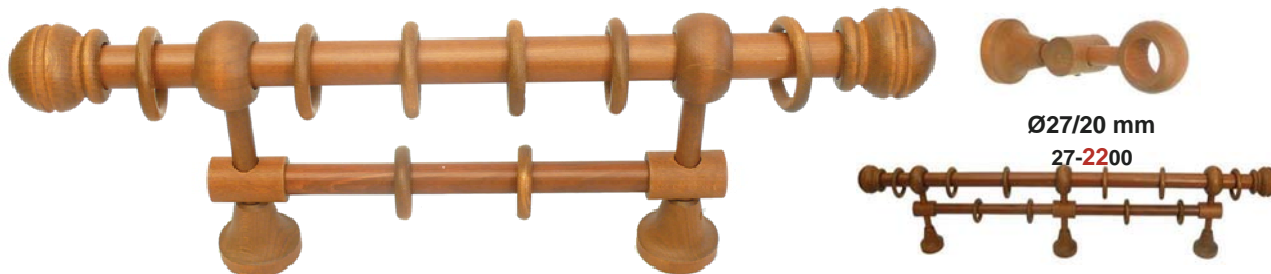

Garnýže se třemi držáky mají vždy dělenou tyč

Jednotyč s kolejničkou												
	dva držáky						tři držáky					
	140 cm	160 cm	180 cm	200 cm	220 cm	240 cm	280 cm	320 cm	360 cm	400 cm	440 cm	480 cm
kód obj.	-14	-16	-18	-20	-22	-24	-28	-32	-36	-40	-44	-48
Jára 27- 2301												
Bára 27- 2302	560 Kč	610 Kč	660 Kč	700 Kč	760 Kč	810 Kč	1 170 Kč	1 280 Kč	1 410 Kč	1 590 Kč	není	není
Hana 27- 2303												
Sylva 27- 2304												

Pozor! barevné kolejničky jsou pouze k těmto barvám: HT, PR, DR, BL, pro ostatní barvy se používá bílá kolejnička

Ø27/20 mm
27-2200