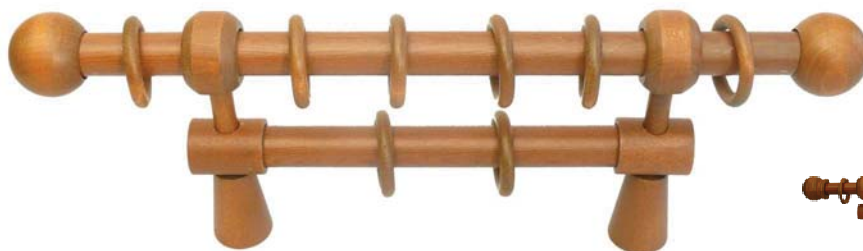

- MD** – modrá
- ZE** – zelená
- ZU** – žlutá
- CV** – červená

Příslušenství viz: doplňky

Na zakázku lze dodat odstín dle vašeho vzorku (termín,cena apod.dle dohody)

Garnýže se třemi držáky mají vždy dělenou tyč

		Jednotyč											
		dva držáky						tři držáky					
		140 cm	160 cm	180 cm	200 cm	220 cm	240 cm	280 cm	320 cm	360 cm	400 cm	440 cm	480 cm
kód obj.		-14	-16	-18	-20	-22	-24	-28	-32	-36	-40	-44	-48
Říp	27-0305												
Praděd	27-0306												
Klínovec	27-0307	520 Kč	550 Kč	580 Kč	600 Kč	630 Kč	660 Kč	830 Kč	890 Kč	950 Kč	990 Kč	1 050 Kč	1110 Kč
Milešovka	27-0308												