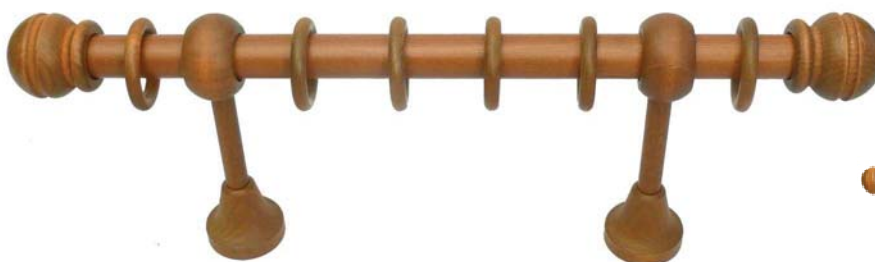

ZE – zelená

ZU – žlutá

CV – červená

Příslušenství viz: doplňky

Na zakázku lze dodat odstín dle vašeho vzorku (termín,cena apod.dle dohody)

jednodržák
27-0100

Garnýže se třemi držáky mají vždy dělenou tyč

		Jednotyč											
		dva držáky						tři držáky					
		140 cm	160 cm	180 cm	200 cm	220 cm	240 cm	280 cm	320 cm	360 cm	400 cm	440 cm	480 cm
kód obj.		-14	-16	-18	-20	-22	-24	-28	-32	-36	-40	-44	-48
Jára	27-0101												
Bára	27-0102												
Hana	27-0103												
Sylva	27-0104	395 Kč	430 Kč	460 Kč	490 Kč	530 Kč	560 Kč	760 Kč	830 Kč	890 Kč	950 Kč	1 100 Kč	1200 Kč

dvoudržák
27-2100

Garnýže se třemi držáky mají vždy dělenou tyč

		Dvoutyč											
		dva držáky						tři držáky					
		140 cm	160 cm	180 cm	200 cm	220 cm	240 cm	280 cm	320 cm	360 cm	400 cm	440 cm	480 cm
kód obj.		-14	-16	-18	-20	-22	-24	-28	-32	-36	-40	-44	-48
Jára	27-2101												
Bára	27-2102												
Hana	27-2103												
Sylva	27-2104	760 Kč	830 Kč	890 Kč	940 Kč	990 Kč	1 090 Kč	1 390 Kč	1 520 Kč	1 650 Kč	1 760 Kč	1 890 Kč	1930 Kč