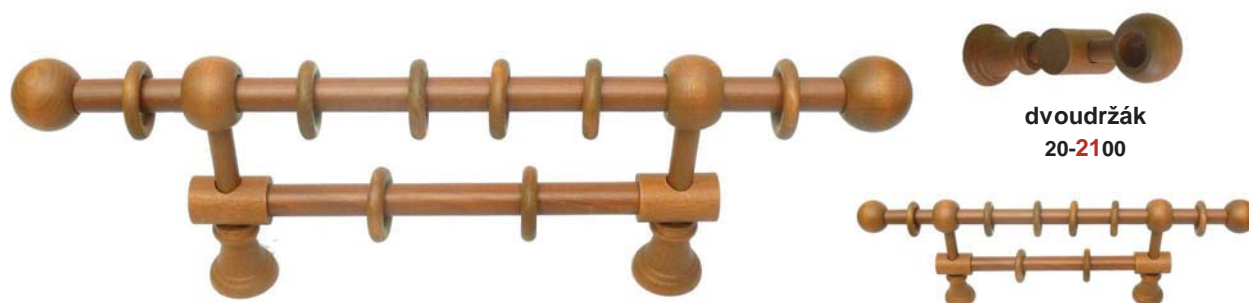

Natur – dřevěné tyčové garnýže Ø 20 mm

Materiál: tyč – smrk , díly – buk (pouze u barvy bílé jsou plastové kroužky)

Příklad objednávky: např. **20 - 0101 - 12 - CA**
20 - Ø 20 mm
0101-typ držáku+ koncovka
12 - délka (120 cm)
CA- barva - calvados

Příslušenství viz: doplňky

Na zakázku lze dodat odstín dle vašeho vzorku (termín, cena apod.dle dohody)

jednodržák
20-0100

Garnýže se třemi držáky mají vždy dělenou tyč

		Jednotyč					
		dva držáky			tři držáky		
		120 cm	160 cm	200 cm	240 cm	320 cm	400 cm
kód obj.		-12	-16	-20	-24	-32	-40
Říp	20- 0101						
Praděd	20- 0102						
Klínovec	20- 0103	295 Kč	340 Kč	390 Kč	490 Kč	590 Kč	690 Kč
Milešovka	20- 0104						

dvoudržák
20-2100

Garnýže se třemi držáky mají vždy dělenou tyč

		Dvoutyč					
		dva držáky			tři držáky		
		120 cm	160 cm	200 cm	240 cm	320 cm	400 cm
kód obj.		-12	-16	-20	-24	-32	-40
Říp	20- 2101						
Praděd	20- 2102						
Klínovec	20- 2103	580 Kč	680 Kč	780 Kč	970 Kč	1170 Kč	1370 Kč
Milešovka	20- 2104						

Natur Mode

Ø 20 mm

Natur – dřevěné tyčové garnýže Ø 20 mm

Materiál: tyč – smrk , díly – buk (pouze u barvy bílé jsou plastové kroužky)

Příklad objednávky: např. **20 - 0202 - 12 - CA**
20 - Ø 20 mm
0202-typ držáku+ koncovka
12 – délka (120 cm)
CA- barva - calvados