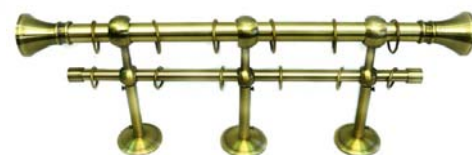

dvoudržák otevřený
25-2100-AN

dvoudržák stropní
25-3000-AN

rohová spojka
25-1010-AN

stěnový držák
25-1010-AN

Garnýže mají od 280 cm dělenou trubku se spojkou

		Jednořadá provedení									
		délka	160 cm	180 cm	200 cm	240 cm	280 cm	320 cm	360 cm	400 cm	480 cm
	držáky/ks		2	2	2	2	3	3	3	3	3
	kroužky/ks		16	18	20	24	28	32	36	40	48
koncovka	kód		-16-AN	-18-AN	-20-AN	-24-AN	-28-AN	-32-AN	-36-AN	-40-AN	-48-AN
Váleček	25-0110	825 Kč	875 Kč	925 Kč	1 025 Kč	1 300 Kč	1 375 Kč	1 475 Kč	1 550 Kč	1 750 Kč	
Berla	25-0104	900 Kč	950 Kč	1 000 Kč	1 100 Kč	1 400 Kč	1 450 Kč	1 550 Kč	1 625 Kč	1 825 Kč	
Kulička	25-0103										
Šiška	25-0108										
Elegant	25-0109										
Pohár	25-0111	950 Kč	1 000 Kč	1 050 Kč	1 150 Kč	1 450 Kč	1 500 Kč	1 600 Kč	1 675 Kč	1 875 Kč	
Koule	25-0102										
Lípa	25-0119										
příplatky	žabky	25-1162	25-1182	25-1202	25-1242	25-1282	25-1322	25-1362	25-1402	25-1482	
		50 Kč	55 Kč	60 Kč	75 Kč	85 Kč	100 Kč	110 Kč	120 Kč	145 Kč	
odpočet	kroužky	25-1161	16-1181	25-1201	16-1241	25-1281	16-1321	25-1361	16-1401	25-1481	
		-95 Kč	-105 Kč	-120 Kč	-140 Kč	-165 Kč	-190 Kč	-215 Kč	-240 Kč	-285 Kč	

Cena kompletu je s kroužky bez žabek, příplatek žabky znamená, že jsou tyto vyměněny za kroužky se žabkou !

Váleček
25-0010-AN

Kulička
25-0003-AN

Lípa
25-0019-CM

Berla
25-0004-AN

Koule
25-0002-AN

Elegant
25-0009-AN

Pohár
25-0011-CM

Šiška
25-0008-CM

Pozor! Zadní tyč (záclonová) je o průměru 16 mm!

Cena kompletu se stropními držáky má stejnou cenu jako se stěnovými.

Objednávce změňte pozici 16-01xx-xx-AN na 16-30xx-xx-AN