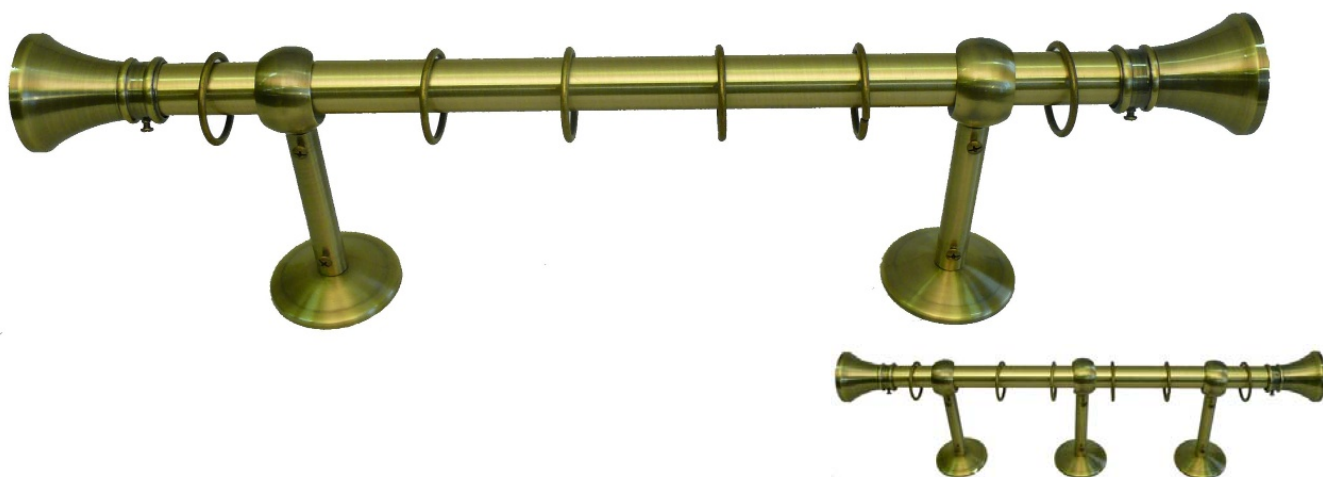

Antik – kovové trubkové garnýže, trubka Ø25 mm, povrchová úprava Antik(barva jako patinovaná mosaz)

Jak objednat př.: 25-0104-24-AN

1. průměr tyče 25xxxx-xx-xx 25 = Ø 25 mm
2. typ držáku 25-01xx-xx-xx 01 = typ držáku určuje způsob upevnění
3. typ koncovky 25-0104-xx-xx 04 = tvar koncovky
4. délka v 10 cm 25-0104-24-xx 24 = 240 cm
5. barva 25-0104-24-AN AN = Antik

dvoudržák otevřený
25-2100-AN

dvoudržák stropní
25-3000-AN

rohová spojka
25-1010-AN

stěnový držák
25-1010-AN

Garnýže mají od 280 cm dělenou trubku se spojkou

		Jednořadá provedení									
		délka	160 cm	180 cm	200 cm	240 cm	280 cm	320 cm	360 cm	400 cm	480 cm
	držáky/ks		2	2	2	2	3	3	3	3	3
	kroužky/ks		16	18	20	24	28	32	36	40	48
koncovka	kód		-16-AN	-18-AN	-20-AN	-24-AN	-28-AN	-32-AN	-36-AN	-40-AN	-48-AN
Váleček	25-0110	825 Kč	875 Kč	925 Kč	1 025 Kč	1 300 Kč	1 375 Kč	1 475 Kč	1 550 Kč	1 750 Kč	
Berla	25-0104	900 Kč	950 Kč	1 000 Kč	1 100 Kč	1 400 Kč	1 450 Kč	1 550 Kč	1 625 Kč	1 825 Kč	
Kulička	25-0103										
Šiška	25-0108										
Elegant	25-0109										
Pohár	25-0111	950 Kč	1 000 Kč	1 050 Kč	1 150 Kč	1 450 Kč	1 500 Kč	1 600 Kč	1 675 Kč	1 875 Kč	
Koule	25-0102										
Lípa	25-0119										
příplatky	žabky	25-1162	25-1182	25-1202	25-1242	25-1282	25-1322	25-1362	25-1402	25-1482	
		50 Kč	55 Kč	60 Kč	75 Kč	85 Kč	100 Kč	110 Kč	120 Kč	145 Kč	
odpočet	kroužky	25-1161	16-1181	25-1201	16-1241	25-1281	16-1321	25-1361	16-1401	25-1481	
		-95 Kč	-105 Kč	-120 Kč	-140 Kč	-165 Kč	-190 Kč	-215 Kč	-240 Kč	-285 Kč	

Cena kompletu je s kroužky bez žabek, příplatek žabky znamená, že jsou tyto vyměněny za kroužky se žabkou !

Váleček
25-0010-AN

Kulička
25-0003-AN

Lípa
25-0019-CM

Berla
25-0004-AN

Koule
25-0002-AN

Elegant
25-0009-AN