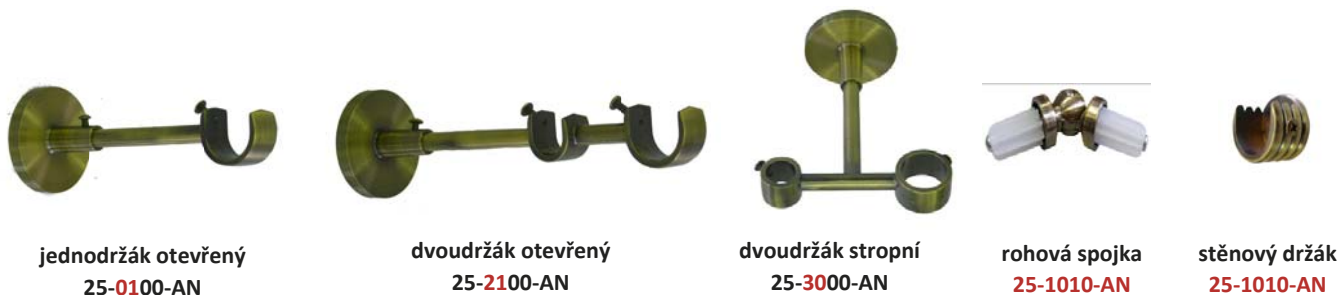

Antik – kovové trubkové garnýže, trubka Ø25 mm, povrchová úprava Antik(barva jako patinovaná mosaz)

Jak objednat př.: 25-0104-24-AN

1. průměr tyče 25xxxx-xx-xx 25 = Ø 25 mm
2. typ držáku 25-01xx-xx-xx 01 = typ držáku určuje způsob upevnění
3. typ koncovky 25-0104-xx-xx 04 = tvar koncovky
4. délka v 10 cm 25-0104-24-xx 24 = 240 cm
5. barva 25-0104-24-AN AN = Antik

Příplatky a odpočty umožňují objednat garnýž v optimálním vybavení dle přání zákazníka.

Garnýž bez kroužků lze vhodně doplnit zavěšovacími poutky či narážecími oky (viz. Doplnky str.25 a 26)

jednodržák otevřený
25-0100-AN

dvoudržák otevřený
25-2100-AN

dvoudržák stropní
25-3000-AN

rohová spojka
25-1010-AN

stěnový držák
25-1010-AN